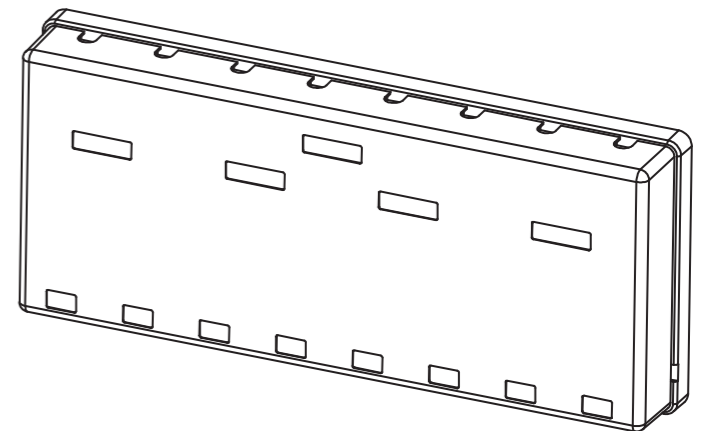

# PUSTA OBUDOWA / PUSZKA NATYNKOWA DO MODUŁÓW KEYSTONE 8-PORTOWA

TYP: **7028-2**

DYSTANSE PRZYCIĄĆ  
W RAZIE POTRZEBY

+ 48 601 570 009

solve@solve.com.pl

[solve.com.pl](http://solve.com.pl)