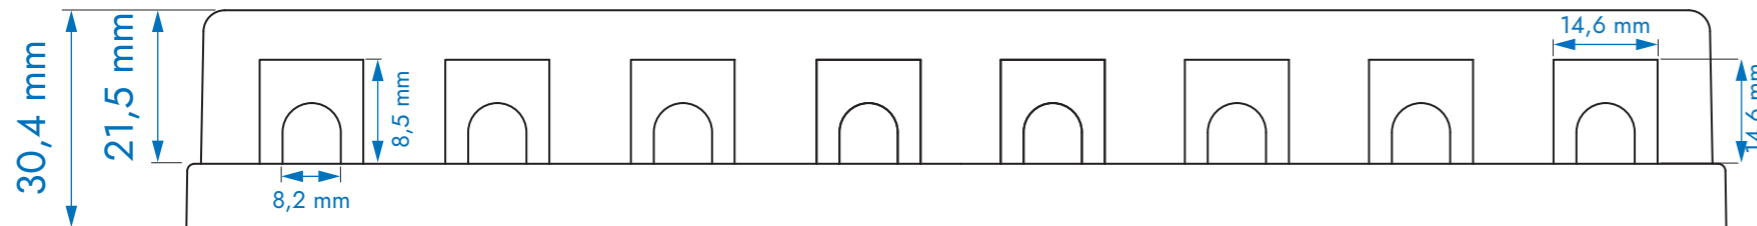

# PUSTA OBUDOWA / PUSZKA NATYNKOWA DO MODUŁÓW KEYSTONE 8-PORTOWA

TYP: **7028-2**

DYSTANSE PRZYCIĄĆ  
W RAZIE POTRZEBY

+ 48 601 570 009

solve@solve.com.pl

[solve.com.pl](http://solve.com.pl)