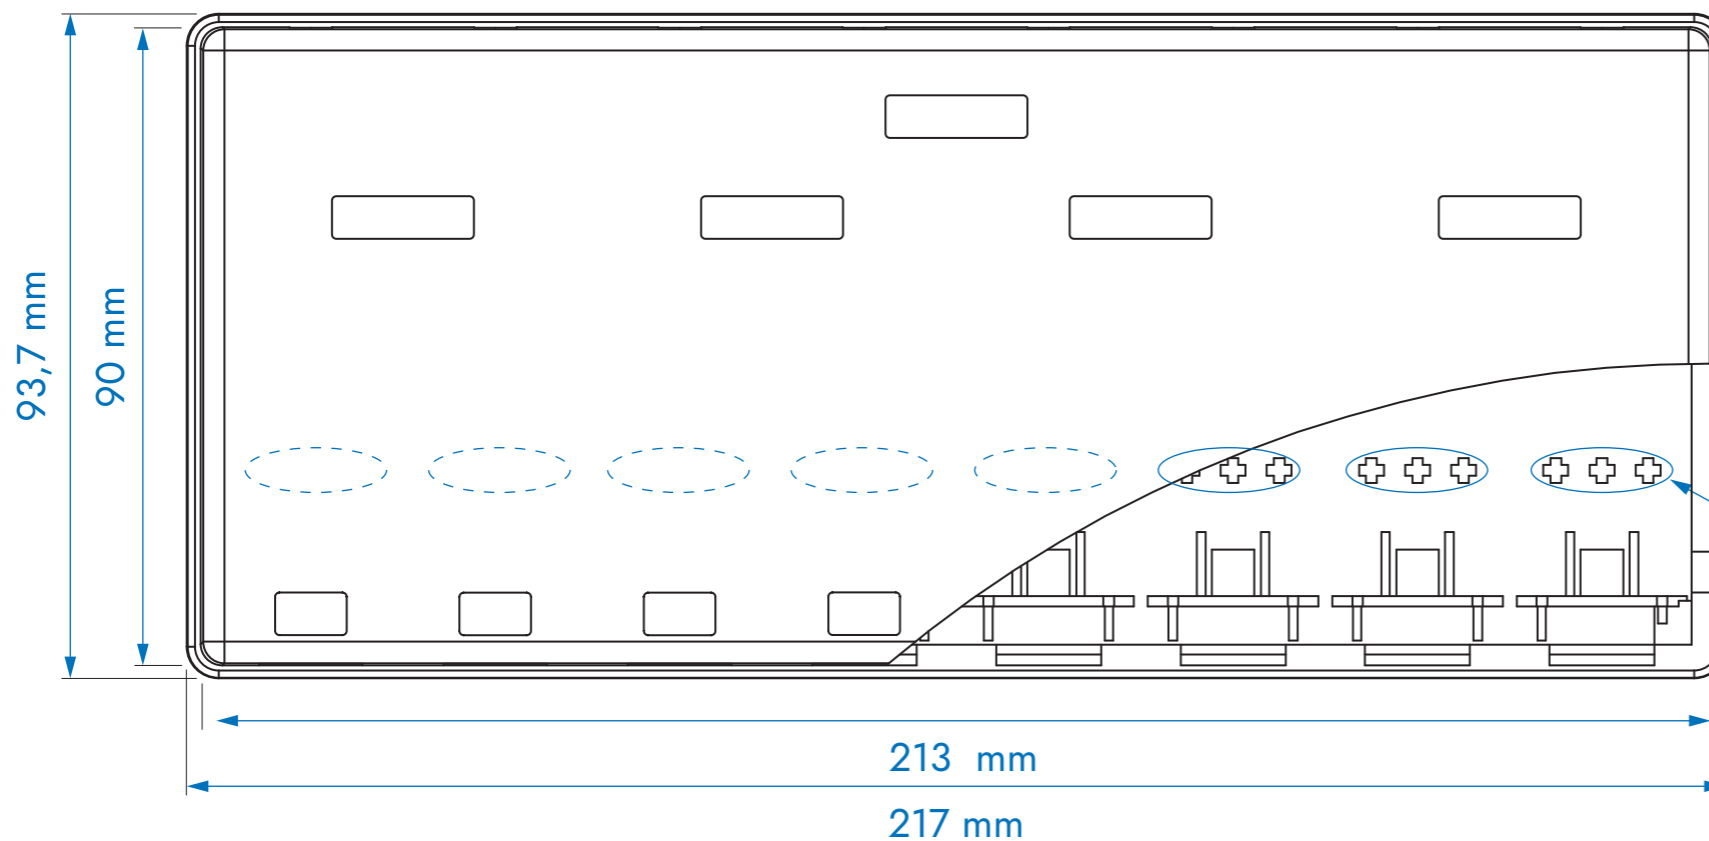

# PUSTA OBUDOWA / PUSZKA NATYNKOWA DO MODUŁÓW KEYSTONE 8-PORTOWA

TYP: **7028-2**

DYSTANSE PRZYCIĄĆ  
W RAZIE POTRZEBY

+ 48 601 570 009

solve@solve.com.pl

[solve.com.pl](http://solve.com.pl)