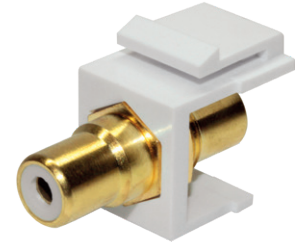

MULTIMEDIA

Moduł Keystone łącznik RCA

2911-1 do 2915-1 / 2911-2 do 2915-2

Szybki i prosty sposób wyprowadzania i łączenia przewodów audio/wideo.

Kolorowe oznaczenie funkcji portów RCA pomaga w organizacji i prawidłowym podłączeniu przewodów.

Parametry fizyczne i techniczne:

Symbol produktu i kolor	2911-1	● czarny, znacznik ○ biały
	2912-1	● czarny, znacznik ● czerwony
	2913-1	● czarny, znacznik ● żółty
	2914-1	● czarny, znacznik ● zielony
	2915-1	● czarny, znacznik ● niebieski
	2911-2	○ biały, znacznik ○ biały
	2912-2	○ biały, znacznik ● czerwony
	2913-2	○ biały, znacznik ● żółty
	2914-2	○ biały, znacznik ● zielony
	2915-2	○ biały, znacznik ● niebieski
Typ gniazd	RCA (tzw. cinch)	
Materiał złącza	typu „gold”	

Dodatkowe informacje:

Montaż modułu w standardzie keystone	zatraskowy (snap-in)
Uwagi i zastosowanie	Moduł przeznaczony do zastosowań wewnętrznych.

2911-1

2911-2

2912-1

2912-2

2913-1

2913-2

2914-1

2914-2

2915-1

2915-2

Uwaga! Zdjęcia poglądowe – złącza RCA występują o różnej długości – zapytaj o dostępną długość.