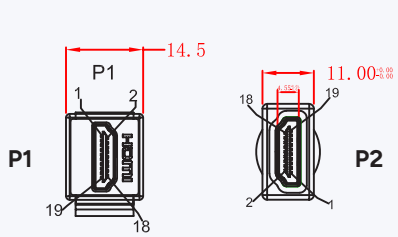

Dodatkowe informacje:

Montaż modułu w standardzie keystone	zatrzaskowy (snap-in)
Uwagi i zastosowanie	Moduł przeznaczony do zastosowań wewnętrznych.

Przykładowe akcesoria do montażu

MULTIMEDIA

Moduł keystone HDMI 2.0 z kablem 12 cm (HDMI/HDMI)

2190-2

Wymiary w mm:

Junction

P1		P2
01	white	01
02	ground wire	02
03	blue	03
04	white	04
05	ground wire	05
06	blue	06
07	white	07
08	ground wire	08
09	blue	09
10	white	10
11	ground wire	11
12	blue	12
14	white	14
17	ground wire	17
19	blue	19
13	blue	13
15	orange	15
16	yellow	16
18	red	18
shell	ground wire	shell

Wire section diagram