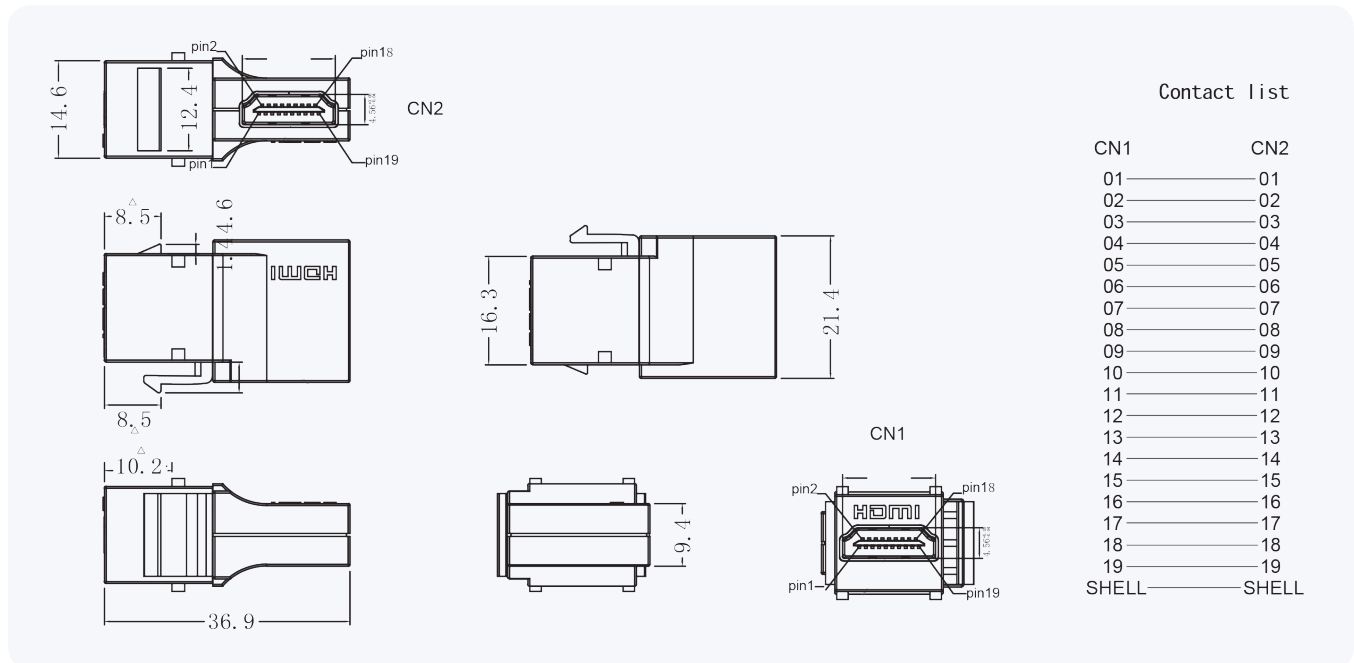

Parametry fizyczne i techniczne:

Symbol produktu i kolor	2944-1 ● czarny 2944-2 ○ biały
Typ gniazd	HDMI 2.0
Rozdzielczość	3840 x 2160 (4K)
Częstotliwość	60 Hz

Dodatkowe informacje:

Montaż modułu w standardzie keystone	zatrzaskowy (snap-in)
Uwagi i zastosowanie	Moduł przeznaczony do zastosowań wewnętrznych.

2944-1

2944-2

MULTIMEDIA

Moduł keystone łącznik HDMI 2.0 (4K, 60 Hz) kątowny 90 stopni

2944-1 / 2944-2

Wymiary w mm:

Przykładowe akcesoria do montażu